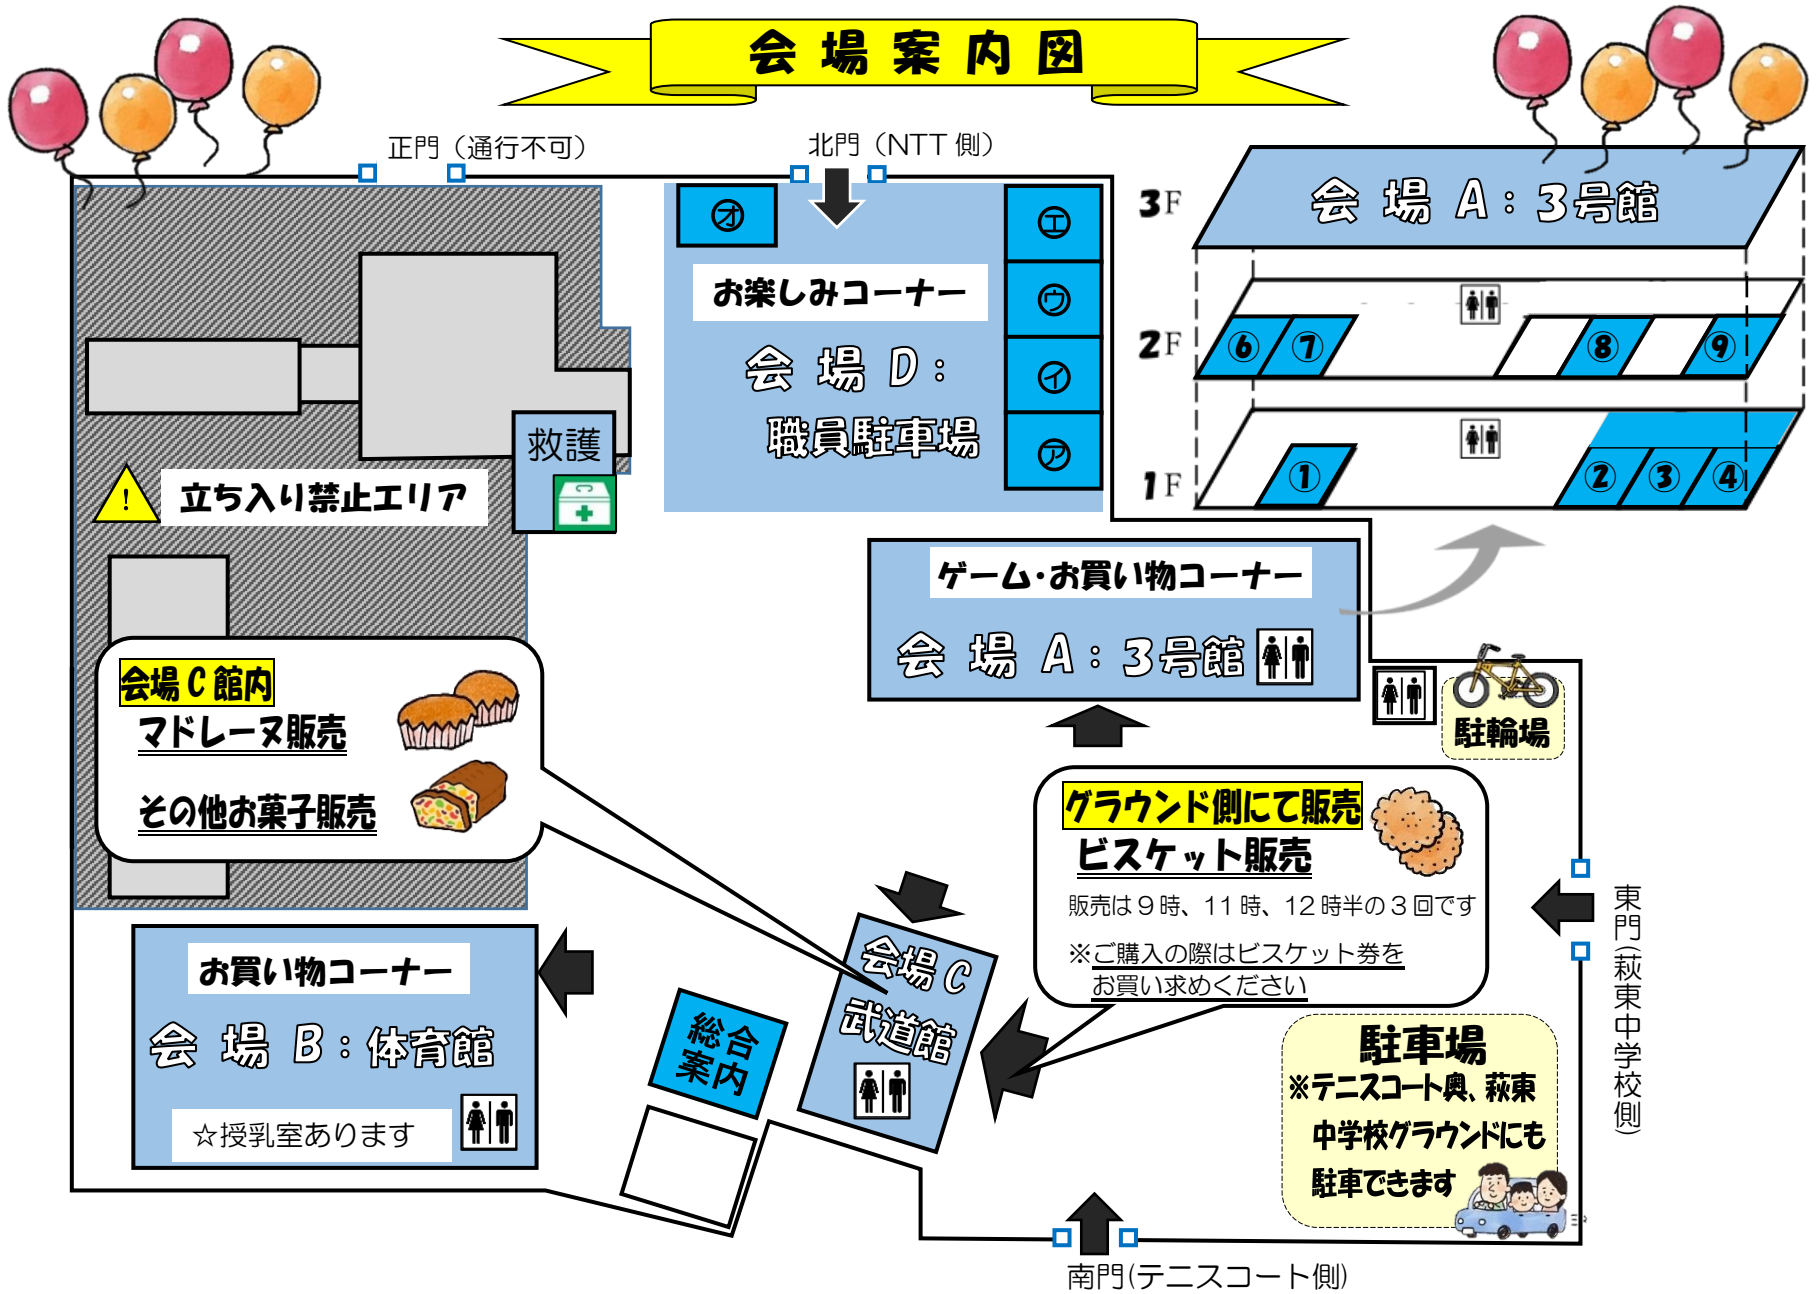

## HAGIKOEN BAZAAR

萩光塩学院公認ゆるキャラ 光塩ビスケット

【日時】2022年11月23日(祝・水)

9:00~14:00

【会場】萩光塩学院中学校・高等学校

萩市東田町15番地

# 会場案内図